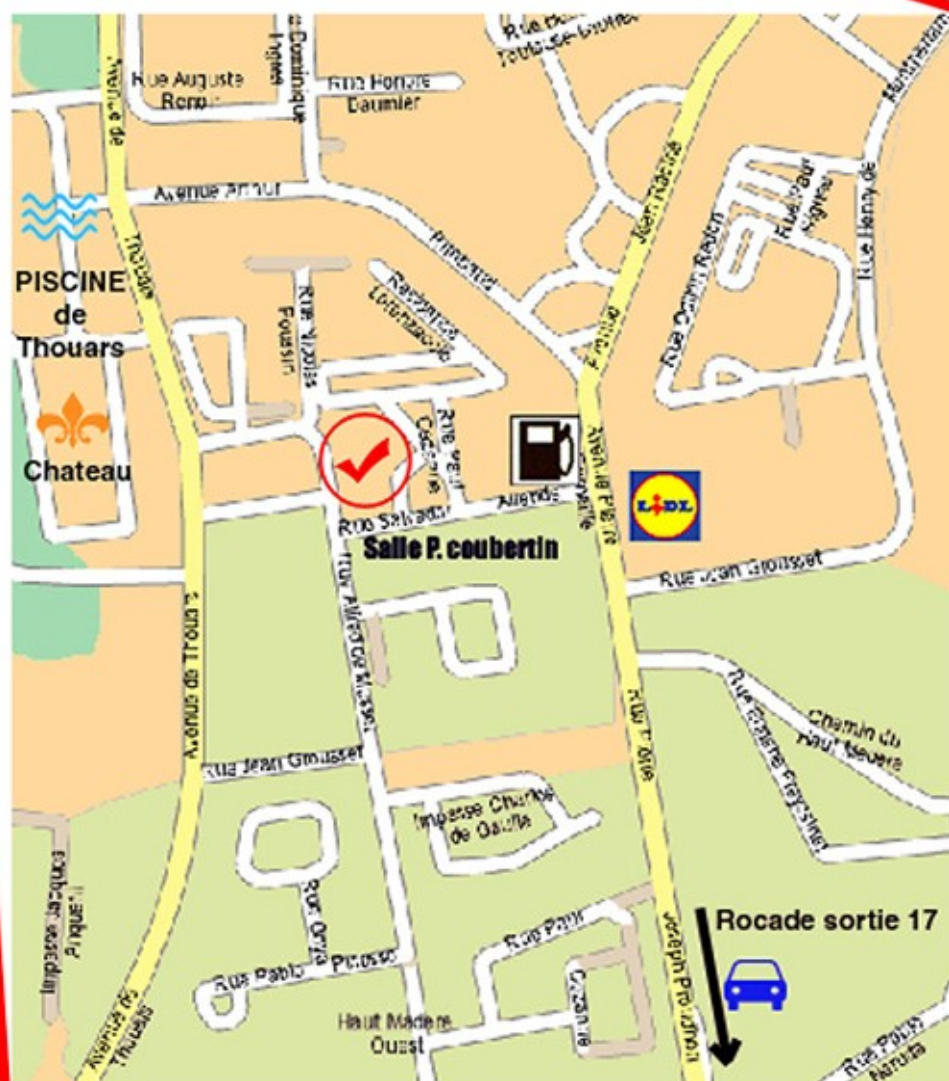

AIKIDO

SAM 9h30>12h - 15h>17h30
DIM 9h30>12h

**TALENCE
STAGE
22
23
OCTOBRE
2011**

LEO TAMAKI

*UST AIKIDO - SALLE PIERRE DE COUBERTIN
RUE ALFRED DE MUSSET 33400 TALENCE
Stage tous niveaux - un cours 15€,
chaque cours supplémentaire 5€,
adhérent 5€ le stage complet*

*LEOTAMAKI.COM
AIKIDOTALENCE.FR
info@aikidotalence.fr
05 56 23 87 40*

Sortie de rocade N°17

Prendre direction Talence :
Après le rond point
continuer tout droit puis
tourner à gauche juste avant
la station Esso