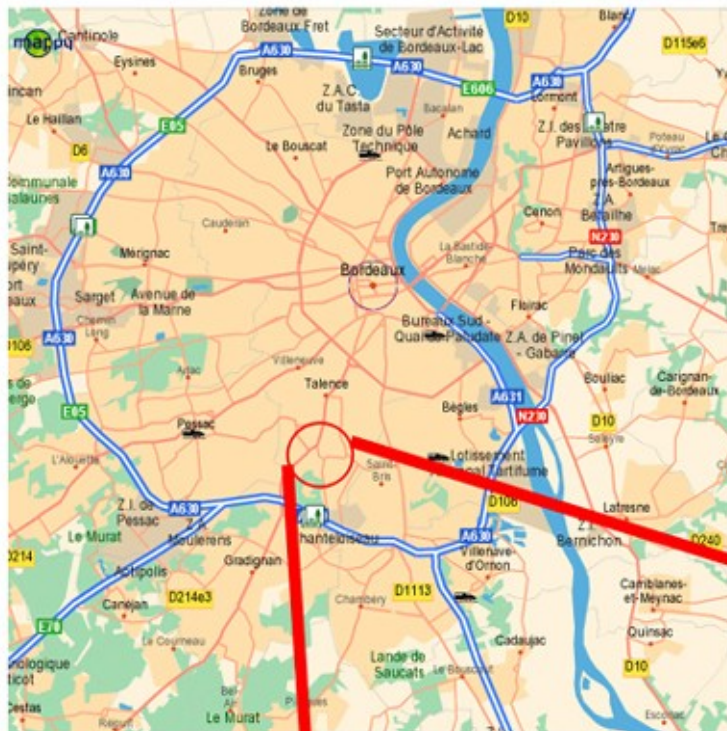

AIKIDO

SAM 9h30>12h - 15h>17h30
DIM 9h30>12h

**TALENCE
STAGE
22
23
OCTOBRE
2011**

LEO TAMAKI

*UST AIKIDO - SALLE PIERRE DE COUBERTIN
RUE ALFRED DE MUSSET 33400 TALENCE
Stage tous niveaux - un cours 15€,
chaque cours supplémentaire 5€,
adhérent 5€ le stage complet*

*LEOTAMAKI.COM
AIKIDOTALENCE.FR
info@aikidotalence.fr
05 56 23 87 40*

Sortie de rocade N°17

Prendre direction Talence :
Après le rond point
continuer tout droit puis
tourner à gauche juste avant
la station Esso