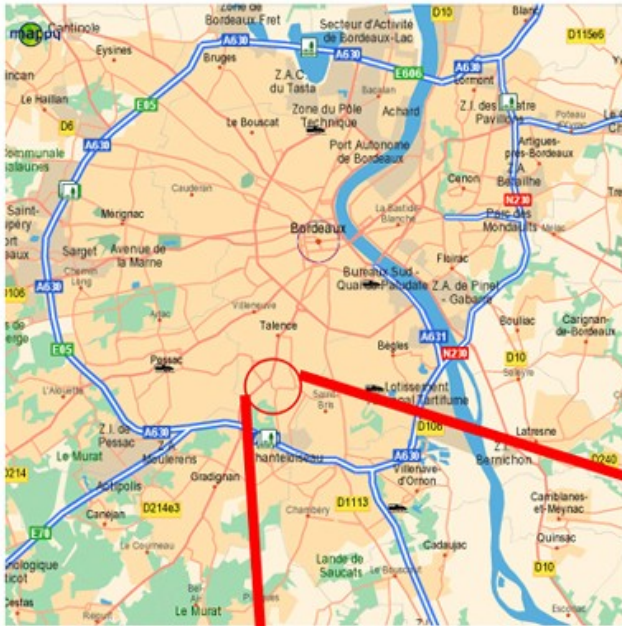

organisé par les clubs :

section Aïkido des JSA,  
Bordeaux

cercle culturel d'Aïkido de  
Villeneuve-d'Ornon

association d'Aïkido - Budo  
Canejan

Union Sportive Talence  
Aïkido

au dojo de Talence ([GPS 44.788993, -0.588841](https://www.google.com/maps?q=44.788993,-0.588841)) :  
Salle Pierre de Coubertin • rue Salvador Allende • 33400 Talence

## Sortie de rocade N°17

Prendre direction Talence :  
Après le rond point  
continuer tout droit puis  
tourner à gauche juste avant  
la station Esso

Salle Pierre de Coubertin rue Salvador Allende 33400  
TALENCE