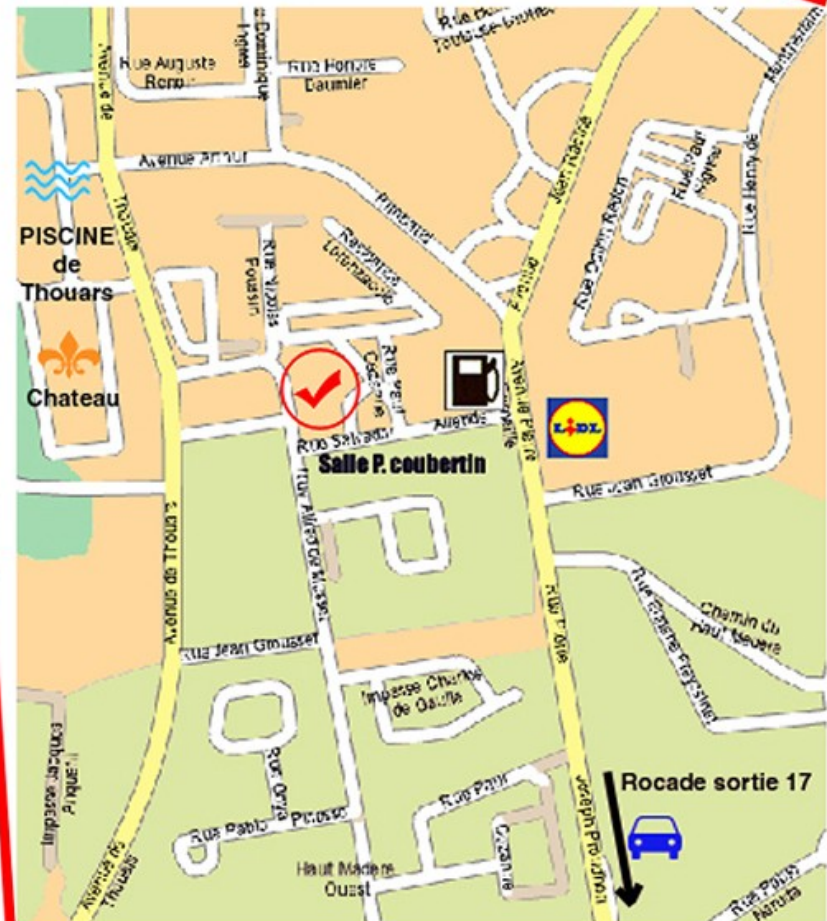

organisé par les clubs :

section Aïkido des JSA,  
Bordeaux

cercle culturel d'Aïkido de  
Villeneuve-d'Ornon

association d'Aïkido - Budo  
Canejan

Union Sportive Talence  
Aïkido

au dojo de Talence ([GPS 44.788993, -0.588841](https://www.google.com/maps?q=44.788993,-0.588841)) :  
Salle Pierre de Coubertin • rue Salvador Allende • 33400 Talence

## Sortie de rocade N°17

Prendre direction Talence :  
Après le rond point  
continuer tout droit puis  
tourner à gauche juste avant  
la station Esso

Salle Pierre de Coubertin rue Salvador Allende 33400  
TALENCE